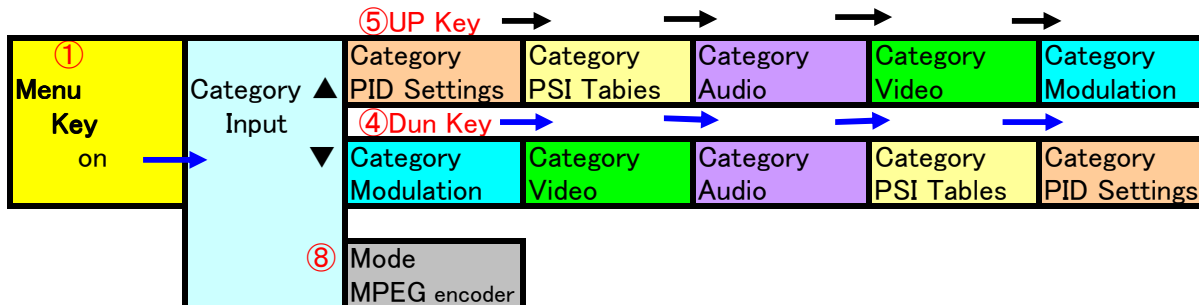

# ☆DVB-S MiniMod の設定。

## 1、周波数の設定

- ① ④ ⑥ Ferquency選択 ⑧
- (桁送りは、⑥と⑦で)
- (数字は、④と⑤で) **01265000Khz** ⑧
- ★やり直しは再度、⑧を。

2.上記の要領で必要な個所を修正する。

- ① Menu
- ② TX on/off
- ③ Backlight
- ④ Down
- ⑤ UP
- ⑥ Right
- ⑦ Left
- ⑧ Enter

Category	Audio PID	PMT PID	Video PID
<b>PID Settings</b>	0 x 101	0 x 102	0 x 100

(232c コントロール時設定)

Category	Network ID	Network Name	Stream ID	Program ID	Program Prov	Program Nam	Repetition
<b>PSI Tabies</b>	0 x 5555	(network name)	0 x AAAA	0 x 1	(Program Prov)	(Program name)	300 ms

Category	Audio	Mode	Samplerate	Bitrate
<b>Audio</b>	enabled	stereo	44.1KHz	256 kbps

Category	Video	Sourca CVBS	Format	Resolution	GOP Mode	Bitrate mode
<b>Video</b>	enabled		<b>PAL</b>	D1	IBBP	Auto

↓ NTSC

Category	Carrier only	Gain	Symbolrate	Coderata(FEC)	TX Enable	Frequency	Spectrum
<b>Modulation</b>	on	12	6000Ksy m/s	3/4	ON AIR	01265000Khz	normal